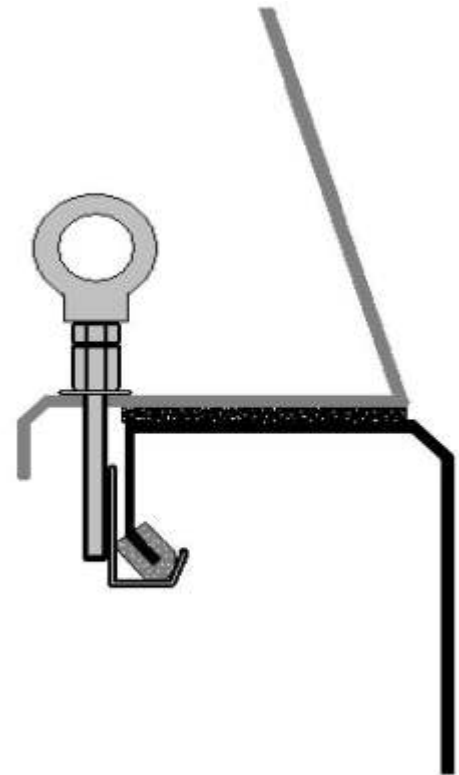

# Stückliste Montagesatz Hardtop

## Hardtop

- Ringöse
- Mutter
- hohe Mutter
- Unterlegescheibe
- Winkelhalter
- Schutzprofil

## Fahrzeug

- 6 Stück
  - 6 Stück
  - 6 Stück
  - 6 Stück
  - 6 Stück
  - 6 Stück
  - 6 Stück
  - 1 Stück
  - 1 Stück
  - 1 Stück
- Ringöse (M8)
  - Mutter (M8)
  - Mutter hoch (M8)
  - Unterlegescheibe
  - Beltop-Winkelhalter
  - Schutzprofil
  - Transparentes Schutzband
  - ABE - Beltop Hardtop
  - Montageanleitung